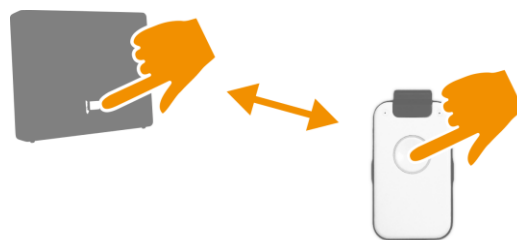

Alle activiteiten worden uitgevoerd vanuit de stem-assistent van de taal. Telefoonboek (10 items) met de lijst met namen wordt gelezen

1

in Werking gesteld

stap 1: Opladen van het Apparaat

1. Plaats de Disc opladen plaat op een vlakke, antislip-oppervlak
2. De opladen schijf verbinden met de netvoeding via de meegeleverde USB-kabel en stekker adapter inbegrepen
3. Plaats het apparaat gedurende ca. 30 minuten op de Disc opladen

Opmerking: Het apparaat is een beetje warm is. Dat is normaal

2

stap 2: Aanmelding met basisstation

1. Brengen van het Apparaat in de buurt van het basisstation
2. Inschakelen van de aanmeldingsmodus voor van het basisstation
3. Druk op de Belknop om te beginnen met de registratie
4. Aandacht besteden aan de aanwijzingen van stem assistent

3

stap 3: controleer de telefoonverbinding

1. Bel het apparaat met uw mobiele telefoon
2. Wanneer de eenheid ringen, het gesprek

Opmerking: Het bellende nummer wordt opgeslagen als het eerste nummer om te bellen voor hulp, vallen detectie en roken alarm oproep.