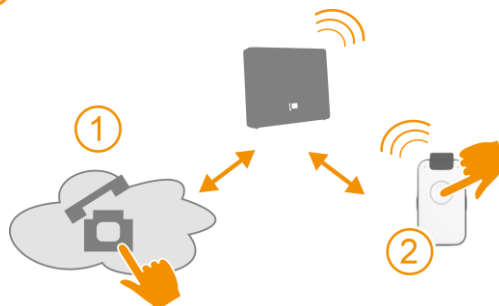

Alle activiteiten worden uitgevoerd vanuit de stem-assistent van de taal. Telefoonboek (10 items) met de lijst met namen wordt gelezen

1

in Werking gesteld

stap 1: Opladen van het Apparaat

1. Plaats de Disc opladen plaat op een vlakke, antislip-oppervlak
2. De opladen schijf verbinden met de netvoeding via de meegeleverde USB-kabel en stekker adapter inbegrepen
3. Plaats het apparaat gedurende ca. 30 minuten op de Disc opladen

Opmerking: Het apparaat is een beetje warm is. Dat is normaal

2

stap 2: Aanmelding met basisstation

1. Brengen van het Apparaat in de buurt van het basisstation
2. Inschakelen van de aanmeldingsmodus voor van het basisstation
3. Druk op de Belknop om te beginnen met de registratie
4. Aandacht besteden aan de aanwijzingen van stem assistent

3

stap 3: controleer de telefoonverbinding

1. Bel het apparaat met uw mobiele telefoon
2. Wanneer de eenheid ringen, het gesprek

Opmerking: Het bellende nummer wordt opgeslagen als het eerste nummer om te bellen voor hulp, vallen detectie en roken alarm oproep.