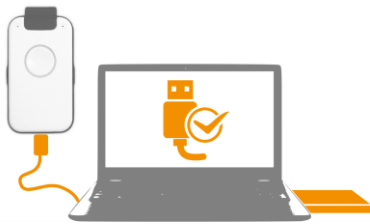

CONFIGURATIE

start PC APP

1. sluit de meegeleverde USB flash drive op de PC
2. selecteer de "INDEPENDANT" op het station van de PC
3. start het programma 'SETUP' (device driver)
4. sluit het apparaat via de USB-kabel aan de PC
5. start het programma "PC_APP"
6. volg de instructies van de PC-APP, die zeer eenvoudig

6

Tips

Opladen: Ervoor te zorgen dat het Apparaat correct op de schijf opladen is geplaatst. LED geeft niveau status van de batterij tijdens het opladen. Het Apparaat kan niet worden geregistreerd, als de batterij wordt niet voldoende opgeladen.

Login: Houd in gedachten dat DECT basisstations registratie-stand automatisch na 5 min. verlaten

Gebruik PC APP te registreren van het Apparaat, als de PIN van het basisstation niet '0000' is '.

Volgorde voor help call: Selecteren en test u de "Beltijd" om ervoor te zorgen, dat de opgeroepen partij heeft voldoende tijd om de oproep te beantwoorden. De beltoon tijd moet niet te lang in ordert niet vertragen de oproep van de daaropvolgende getallen. Kies beter meer herhalingen om een contactpersoon te zoeken, snel en veilig.

9